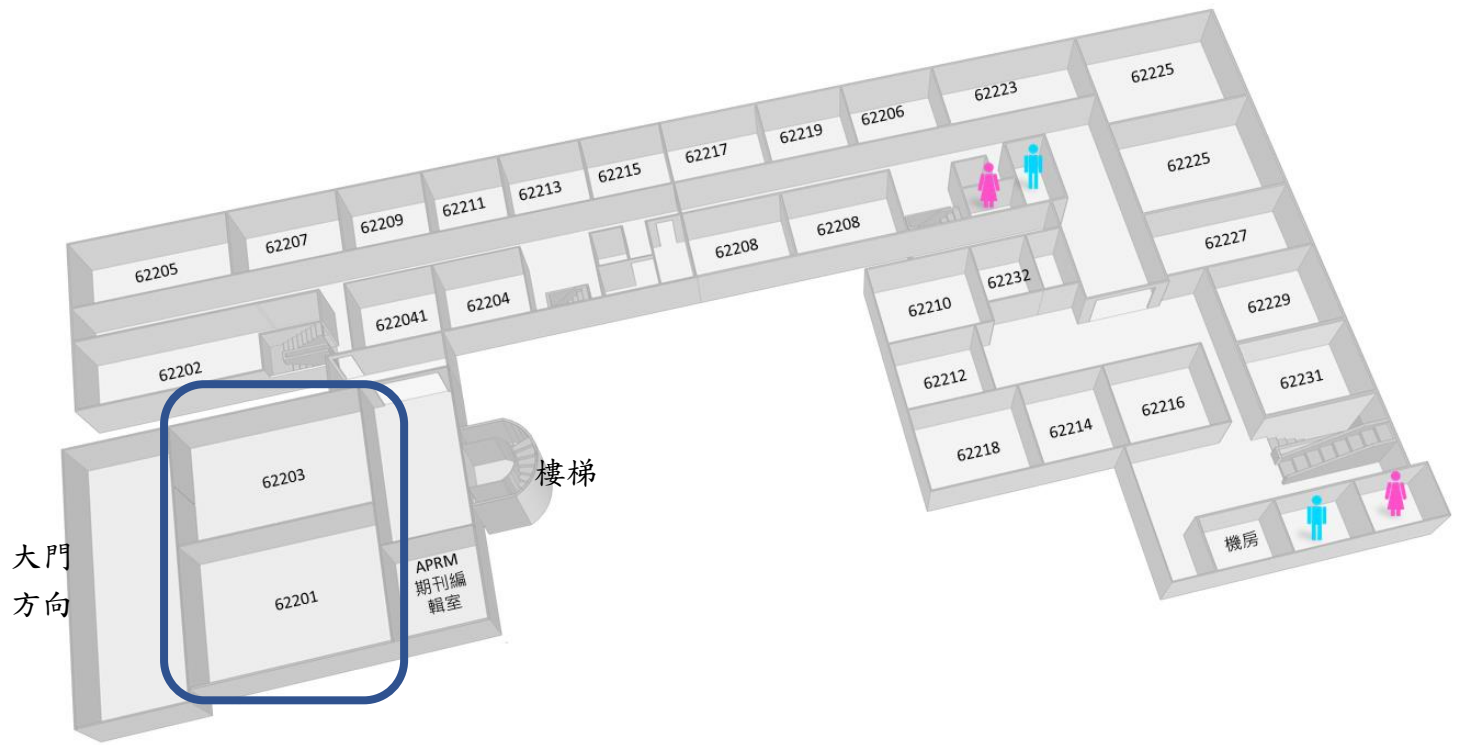

# 成大管理學院地圖

國經所 IIMBA 面試地點於管理學院 2 樓

2樓 62201 報到及考生休息室

2樓 62203 面試教室